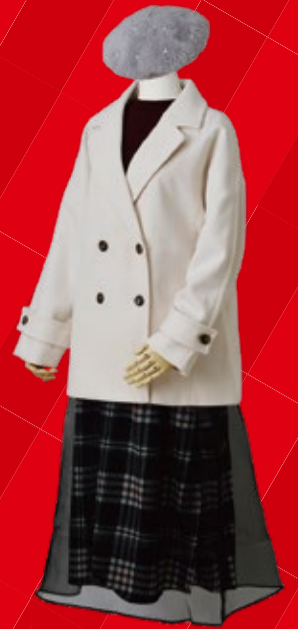

タリーズコーヒー(1F)
TEL.055-964-0383

ピリッとしたジンジャー味と甘さ控えめココア味の
ウィンターシーズン限定ビスケット!

ホリデーオーナメントビスケット
～ジンジャー＆ココア～ 298円(税込)

ミニワン(1F)
TEL.055-962-0333

ナッツと
キャラメルソースを
合わせたクリームを乗せ、
フランボワーズ、ピスタチオを飾りました。

キャラメルナッツ 302円(税込)

◀刷毛で描いたような
ジャガード織。
軽さが売り!

コート
110,000円
ワンピース
49,500円
ストール
14,300円
シューズ
36,300円
(すべて税込)

エム二(1F)
TEL.055-951-7713

▶ショート丈の
アウターで
トレンドスタイルに。

フリーザブルライト
ダウンジャケット 42,900円
クルーネックセーター 23,980円
スウェットスカート 10,890円
ニットマフラー 4,290円
(すべて税込)

クリアランス
セール
開催中!

レディースファッション フェリス(1F)
TEL.055-964-5550

新作ガーリー振袖コーデ♡
新作振袖コーデ
253,000円(税込)

京都もなみ(2F)
TEL.055-954-6623

赤の差し色が
シンプルなコーデに映える★

パール付サギーベレー帽 1,980円
ビーコート 5,980円
ヒアルロン酸ゆるニット 2,980円
シアースカート 3,980円
スクエアショートブーツ 3,980円
(すべて税込)