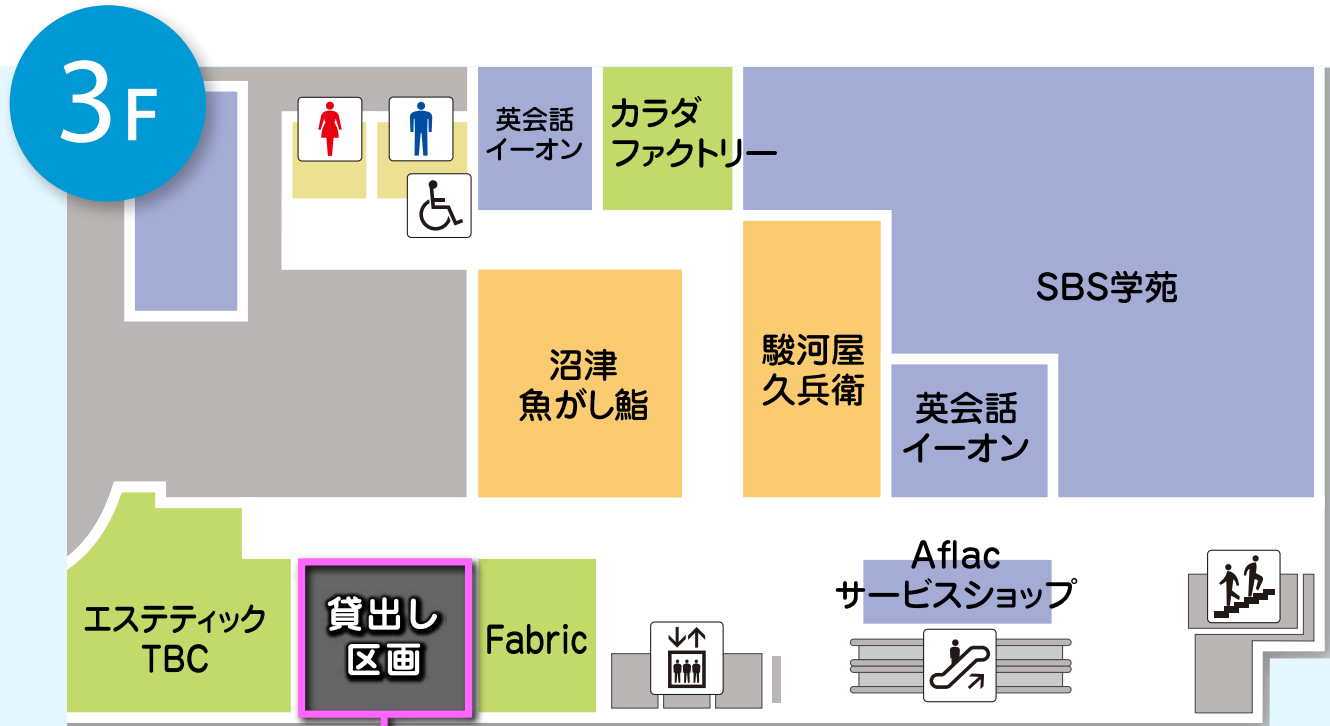

イーラdeに 事務所を開設しませんか？

場所：イーラde3階

面積：約20~40坪

業種：事務所・サービス店舗

※資料請求・諸条件のご確認については
下記までお問い合わせください。

お問い合わせ窓口

沼津まちづくり株式会社

055-963-0053