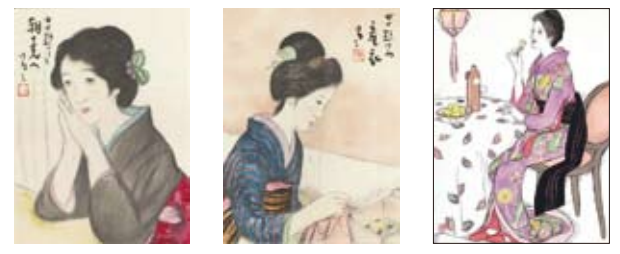

片岡球子
「富士」
シルクスクリーン
(限定 500)
180,000円(税別)

SALE 尾形光琳「風雷神神」
シルクスクリーン 75,000円(税別)

SALE 尾形光琳「紅白梅の図」
シルクスクリーン 75,000円(税別)

【飾りやすいサイズの作品充実】

- SALE** ポストカード入りフレーム…………… 1,300円(税別)～
- SALE** インテリア・プレゼント用版画(小品)…………… 3,000円(税別)～
- SALE** 竹久夢二コーナー(リトグラフ)…………… 各10,000円(税別)