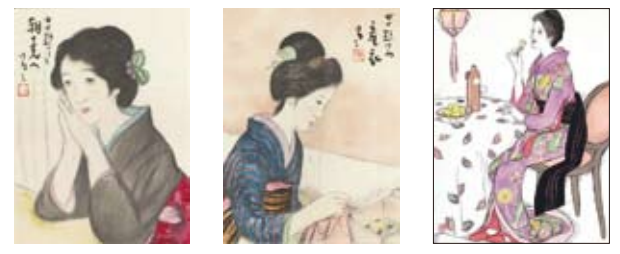

片岡球子
「富士」
シルクスクリーン
(限定 500)
180,000円(税別)

SALE 尾形光琳「風雷神神」
シルクスクリーン 75,000円(税別)

SALE 尾形光琳「紅白梅の図」
シルクスクリーン 75,000円(税別)

【飾りやすいサイズの作品充実】

- SALE ポストカード入りフレーム…………… 1,300円(税別)～
- SALE インテリア・プレゼント用版画(小品)…………… 3,000円(税別)～
- SALE 竹久夢二コーナー(リトグラフ)…………… 各10,000円(税別)